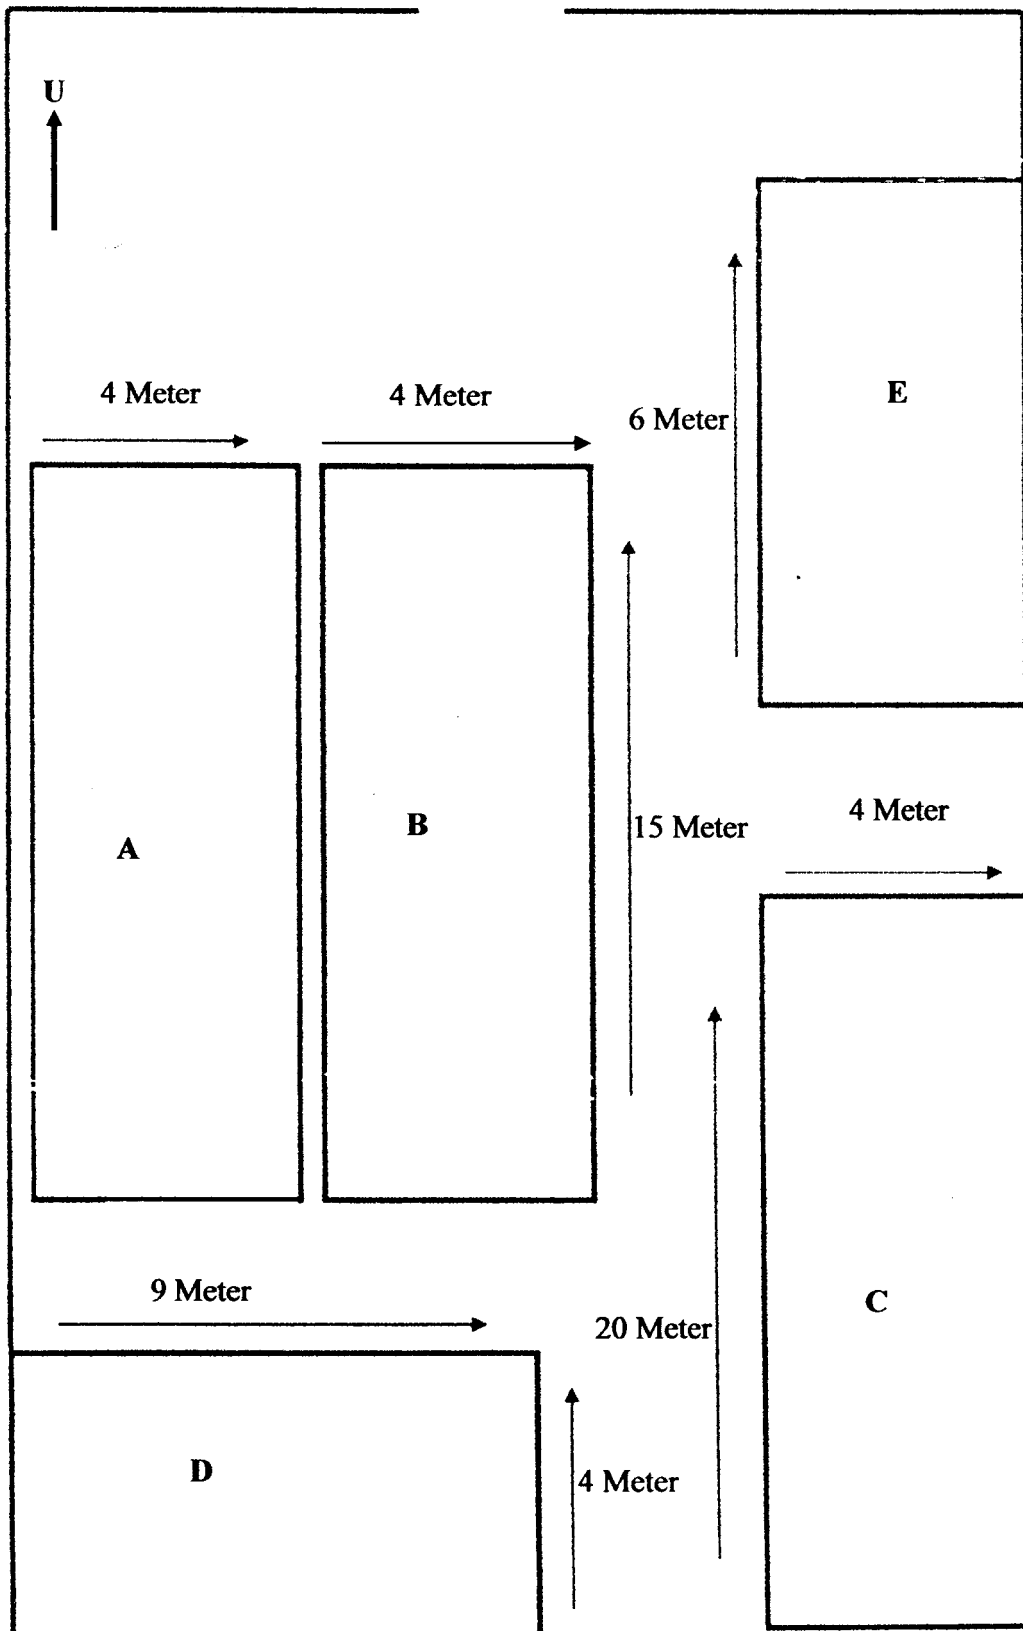

Lampiran 1. Denah Kandang Sapi Potong Peternakan Haji Ikhrom.

**Lampiran 2. Keterangan Denah Kandang Sapi Potong Peternakan Haji Ikhrom.**

**A. Kandang A**

- Panjang = 15 meter
- Lebar = 4 meter

**B. Kandang B**

- Panjang = 15 meter
- Lebar = 4 meter

**C. Kandang C**

- Panjang = 20 meter
- Lebar = 4 meter

**D. Kandang Pakan Selatan**

- Panjang = 9 meter
- Lebar = 4 meter

**E. Kandang Pakan Utara**

- Panjang = 6 meter
- Lebar = 4 meter

**Lampiran 3. Gambar Kandang dan Sapi Potong pada Peternakan H. Ikhrom**

**Gambar 1. Kandang Sapi Potong Kandang A dan B**

**Gambar 2. Kandang pakan selatan**

**Gambar 3. Kandang Sapi Potong Kandang A**

**Gambar 4. Kandang Sapi Potong Kandang C**